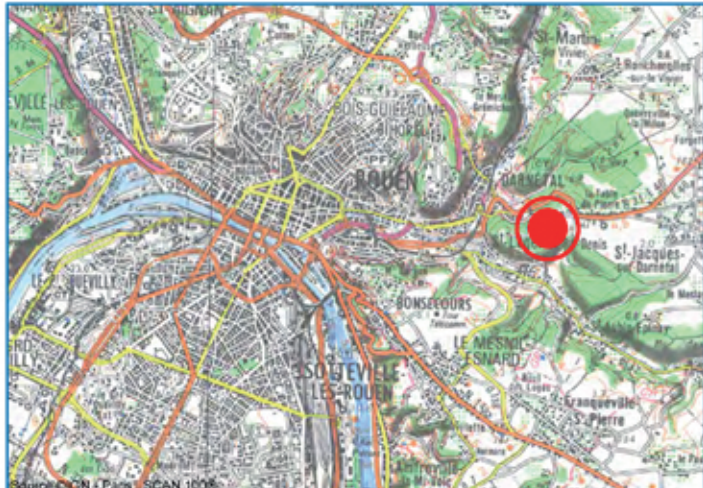

métropole

Maisons des forêts

DARNÉTAL

Allée du Bois du Roule

02 35 52 93 20

E-mail : maisons-des-forets@metropole-rouen-normandie.fr

Coordonnées GPS : 49.438203, 1.158639

Tout courrier devra être adressé au

14 bis Av. Pasteur - CS 50589 - 76006 ROUEN Cedex

Accès piéton

En bus : Au Théâtre des Arts, prendre le T3, direction Darnétal - Durécu-Lavoisier. Descendre à l'arrêt *Mairie de Darnétal*. Prendre la ligne 28, direction Saint-Jacques-sur-Darnétal - Bois Tison. Descendre à l'arrêt *Bois du Roule*. Emprunter à pied la rue du Roule, puis à droite l'allée du Bois du Roule.

Accès en voiture

En provenance de Rouen, rive droite, prendre le quai de la Bourse, puis le quai Pierre Corneille, en direction de Vernon/Pontoise/Reims/Boulogne sur 1,3 km. Continuer quai de Paris, puis Avenue Aristide Briand. Prendre à gauche, rue Henri Rivière (D 95), direction Calais/Reims/Darnétal. Prendre la N28. Prendre la sortie vers la N31, direction Beauvais/Darnétal/Gournay-en-Bray. Continuer sur la N31, boulevard de la Paix.

Prendre à droite rue Alexandre Lesguilliez et continuer sur 200 m. Prendre à gauche, rue de la Table de Pierre et continuer sur 900 m.

Au rond-point, prendre à droite rue du Roule et continuer sur 500 m.