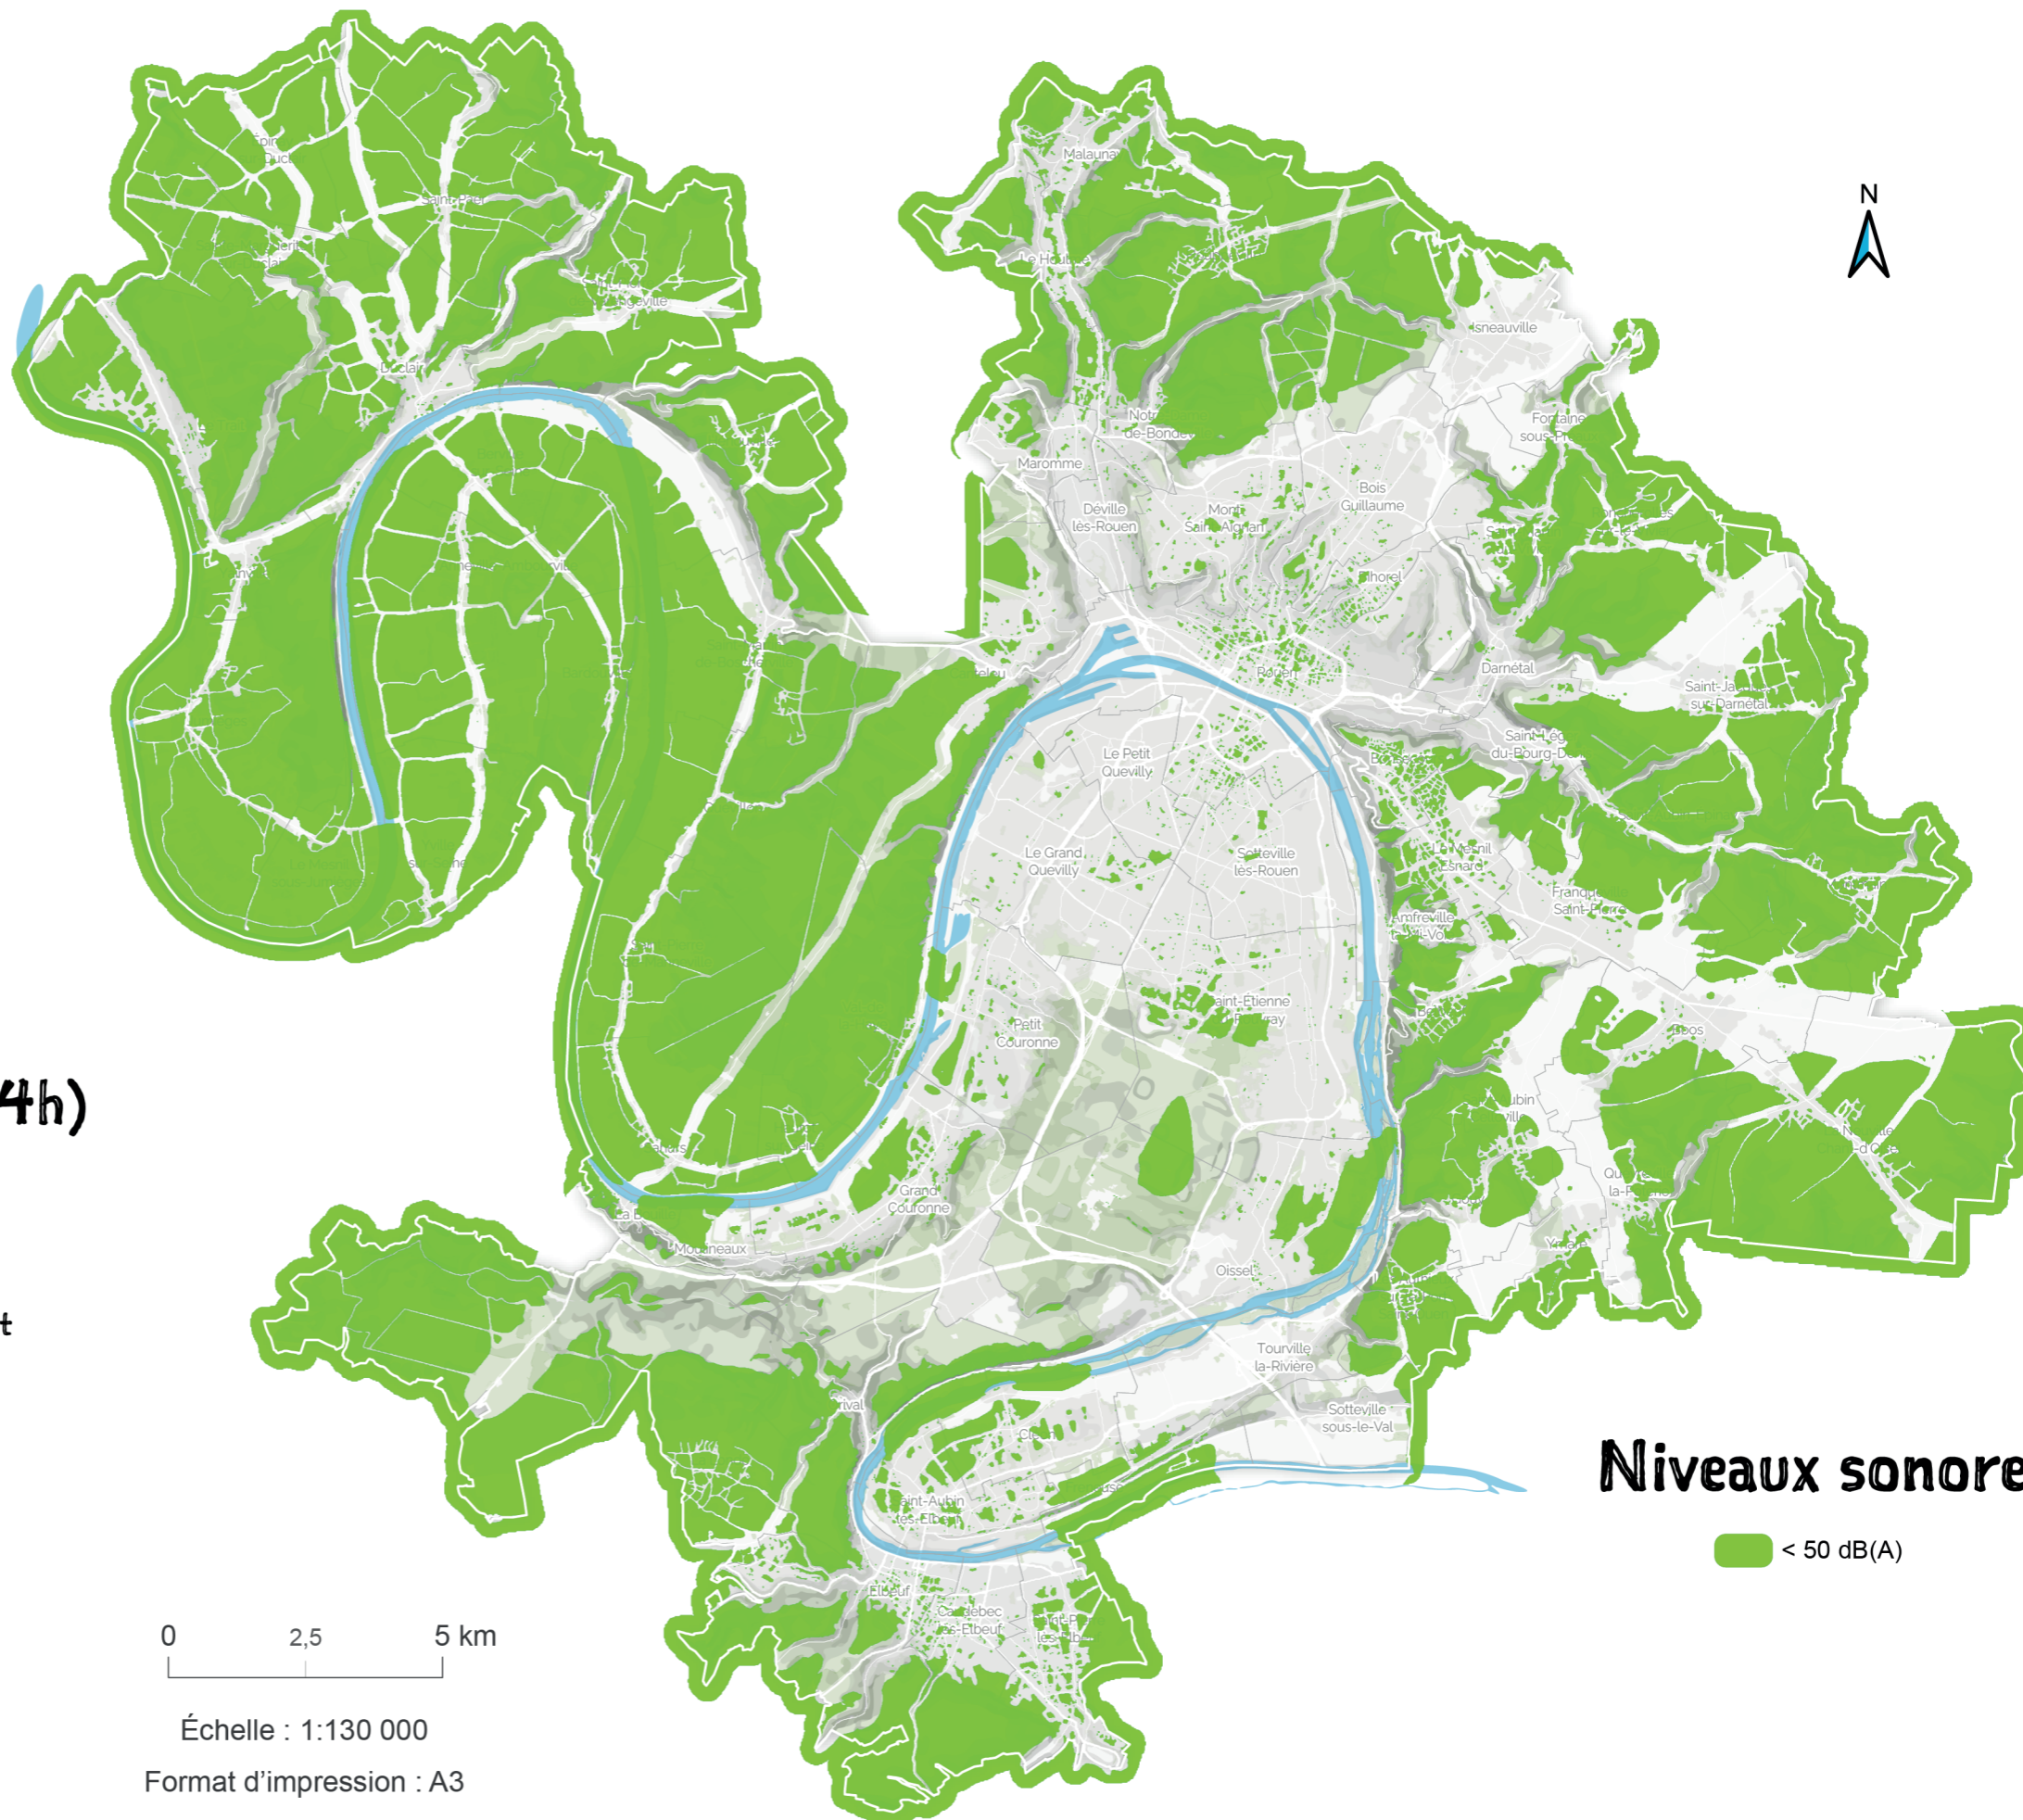

Cartographie du bruit cumulé

Indicateur : Lden (24h)

[carte des niveaux d'exposition au bruit Lden >55 dB(A) par pas de 5 dB(A)]

Niveaux sonores

- [55-60[dB(A)
- [60-65[dB(A)
- [65-70[dB(A)
- [70-75[dB(A)
- ≥ 75 dB(A)

0 2,5 5 km

Échelle : 1:130 000

Format d'impression : A3

Modélisation : 2023
Source : Groupe GAMBA

Cartographie des zones calmes

Indicateur : Lden (24h)

[carte des niveaux d'exposition au bruit Lden <50 dB(A)]