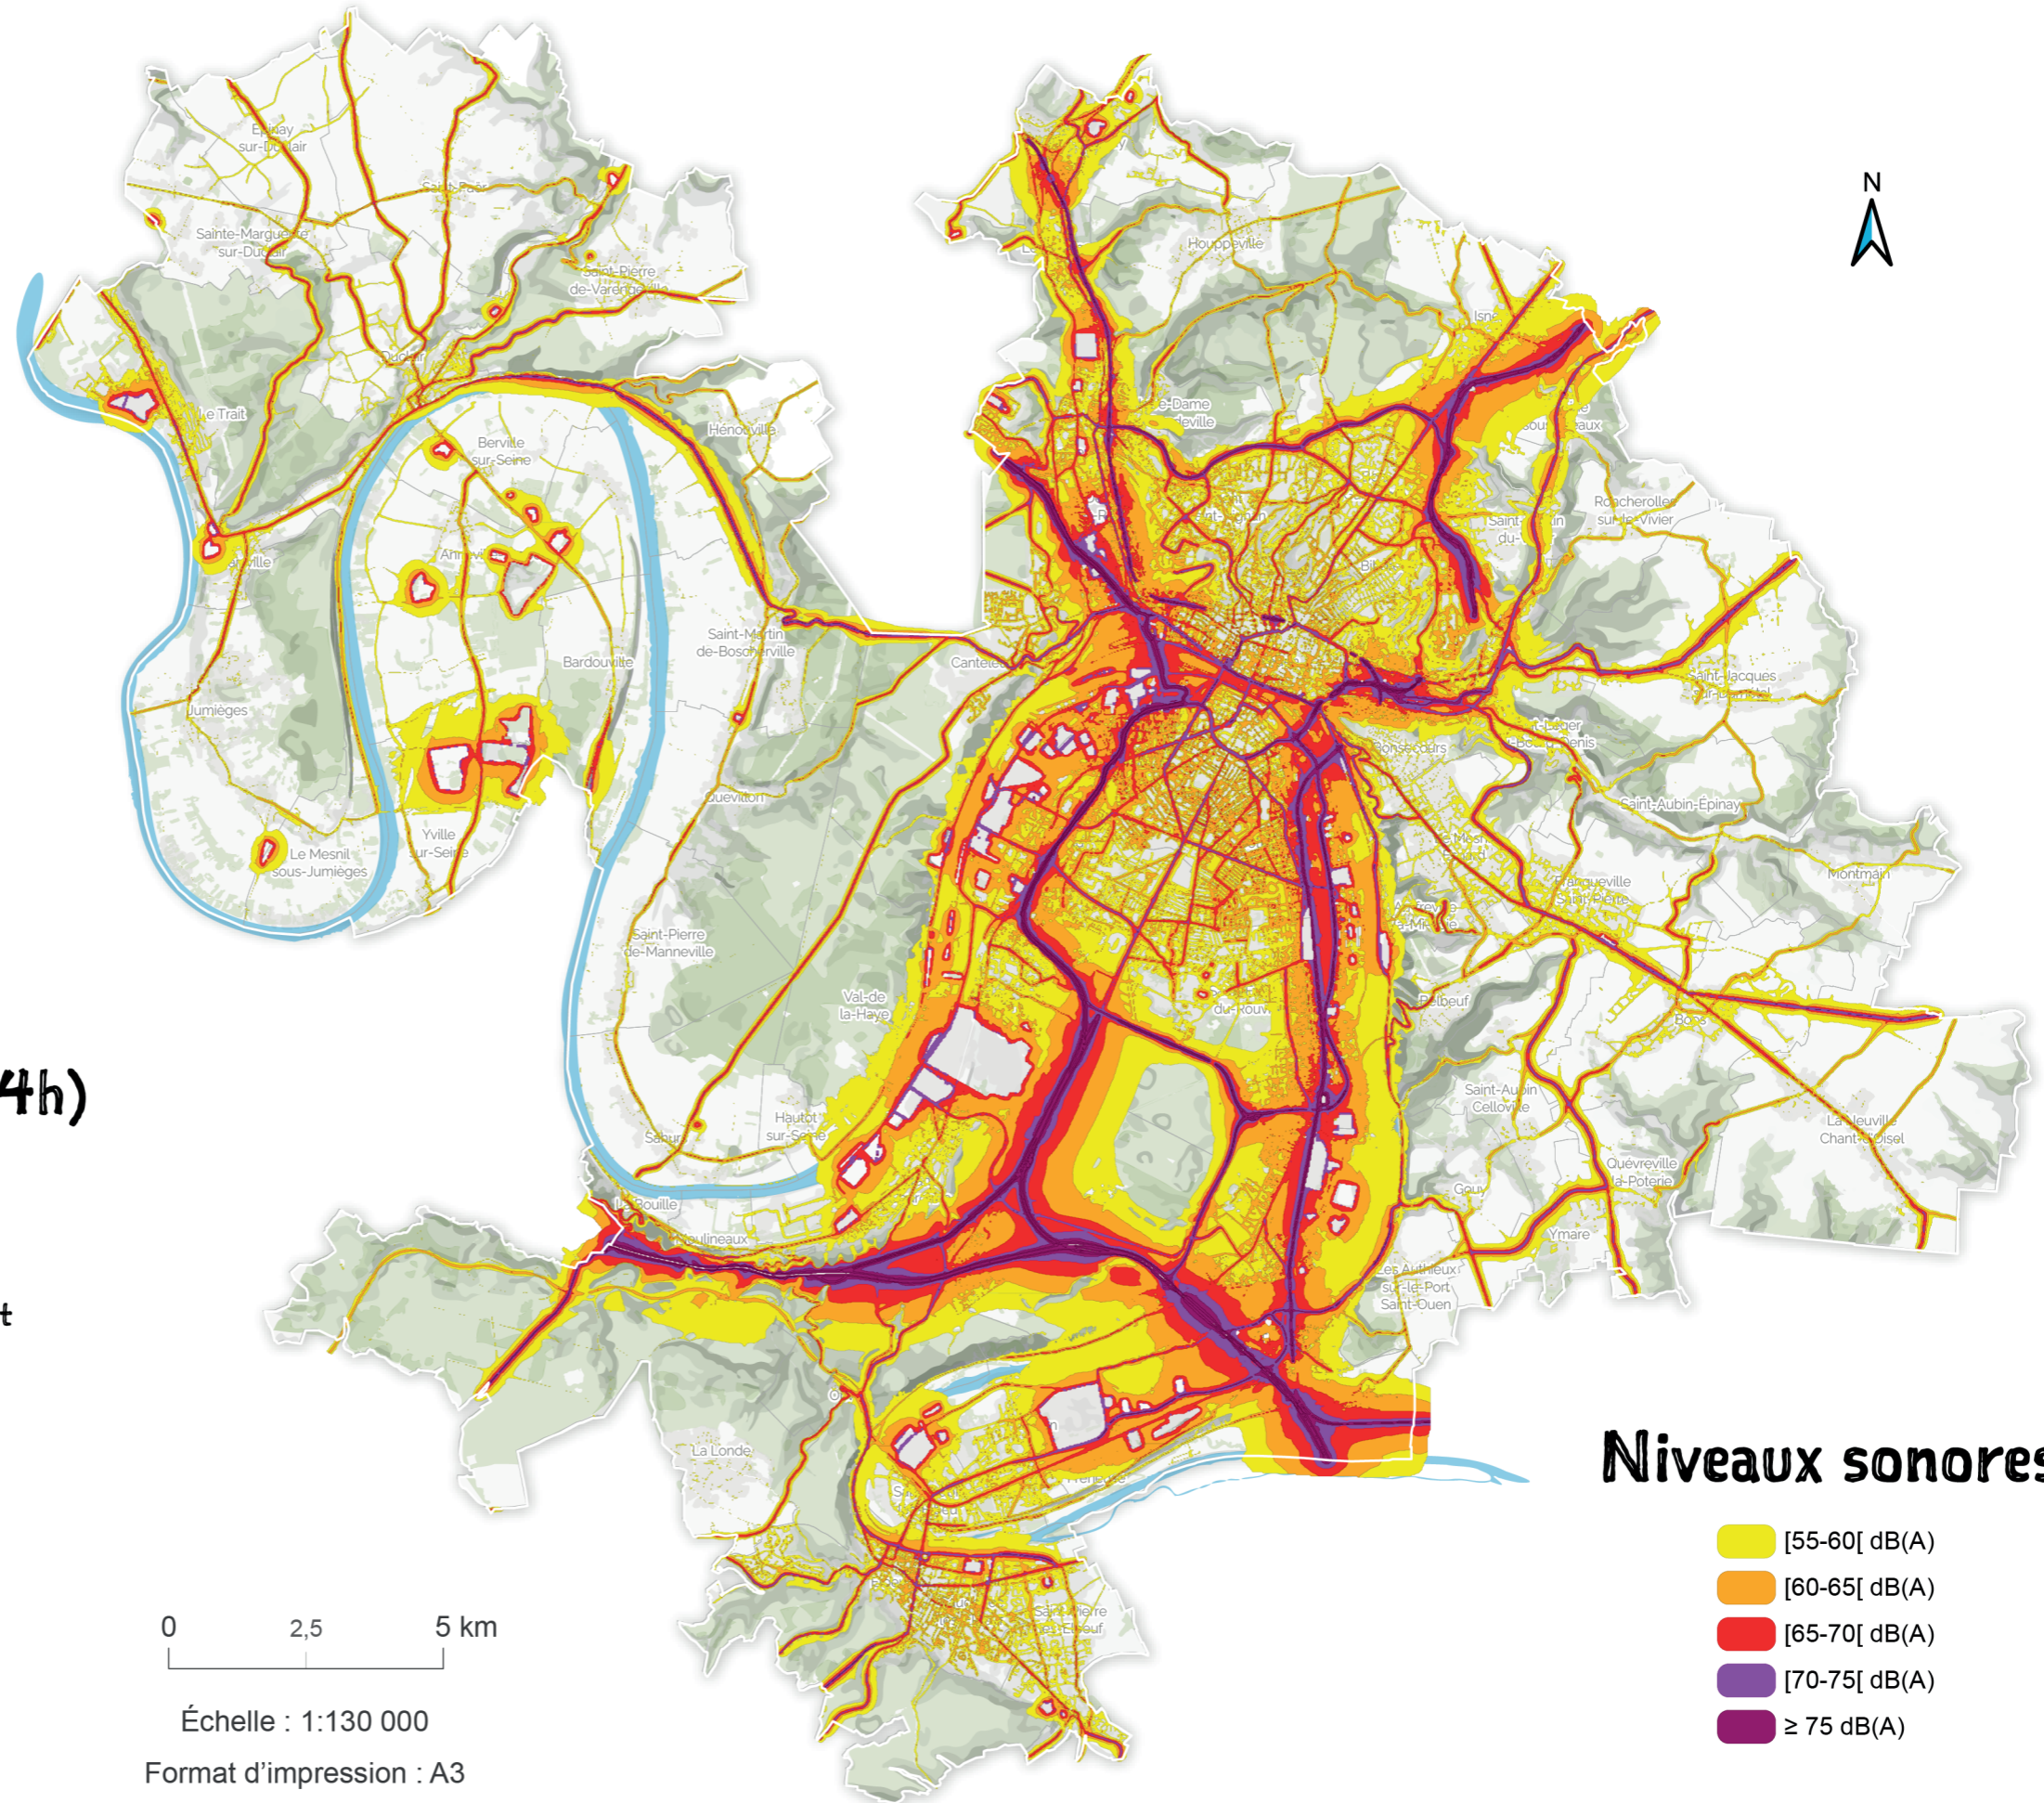

Cartographie du bruit cumulé

Indicateur : Lden (24h)

[carte des niveaux d'exposition au bruit Lden >55 dB(A) par pas de 5 dB(A)]

Niveaux sonores

- [55-60[dB(A)
- [60-65[dB(A)
- [65-70[dB(A)
- [70-75[dB(A)
- ≥ 75 dB(A)

0 2,5 5 km

Échelle : 1:130 000

Format d'impression : A3

Modélisation : 2023
Source : Groupe GAMBA

Cartographie des zones calmes

Indicateur : Lden (24h)

[carte des niveaux d'exposition au bruit Lden <50 dB(A)]

Niveaux sonores

 < 50 dB(A)

0 2,5 5 km

Échelle : 1:130 000

Format d'impression : A3

Modélisation : 2023
Source : Groupe GAMBA