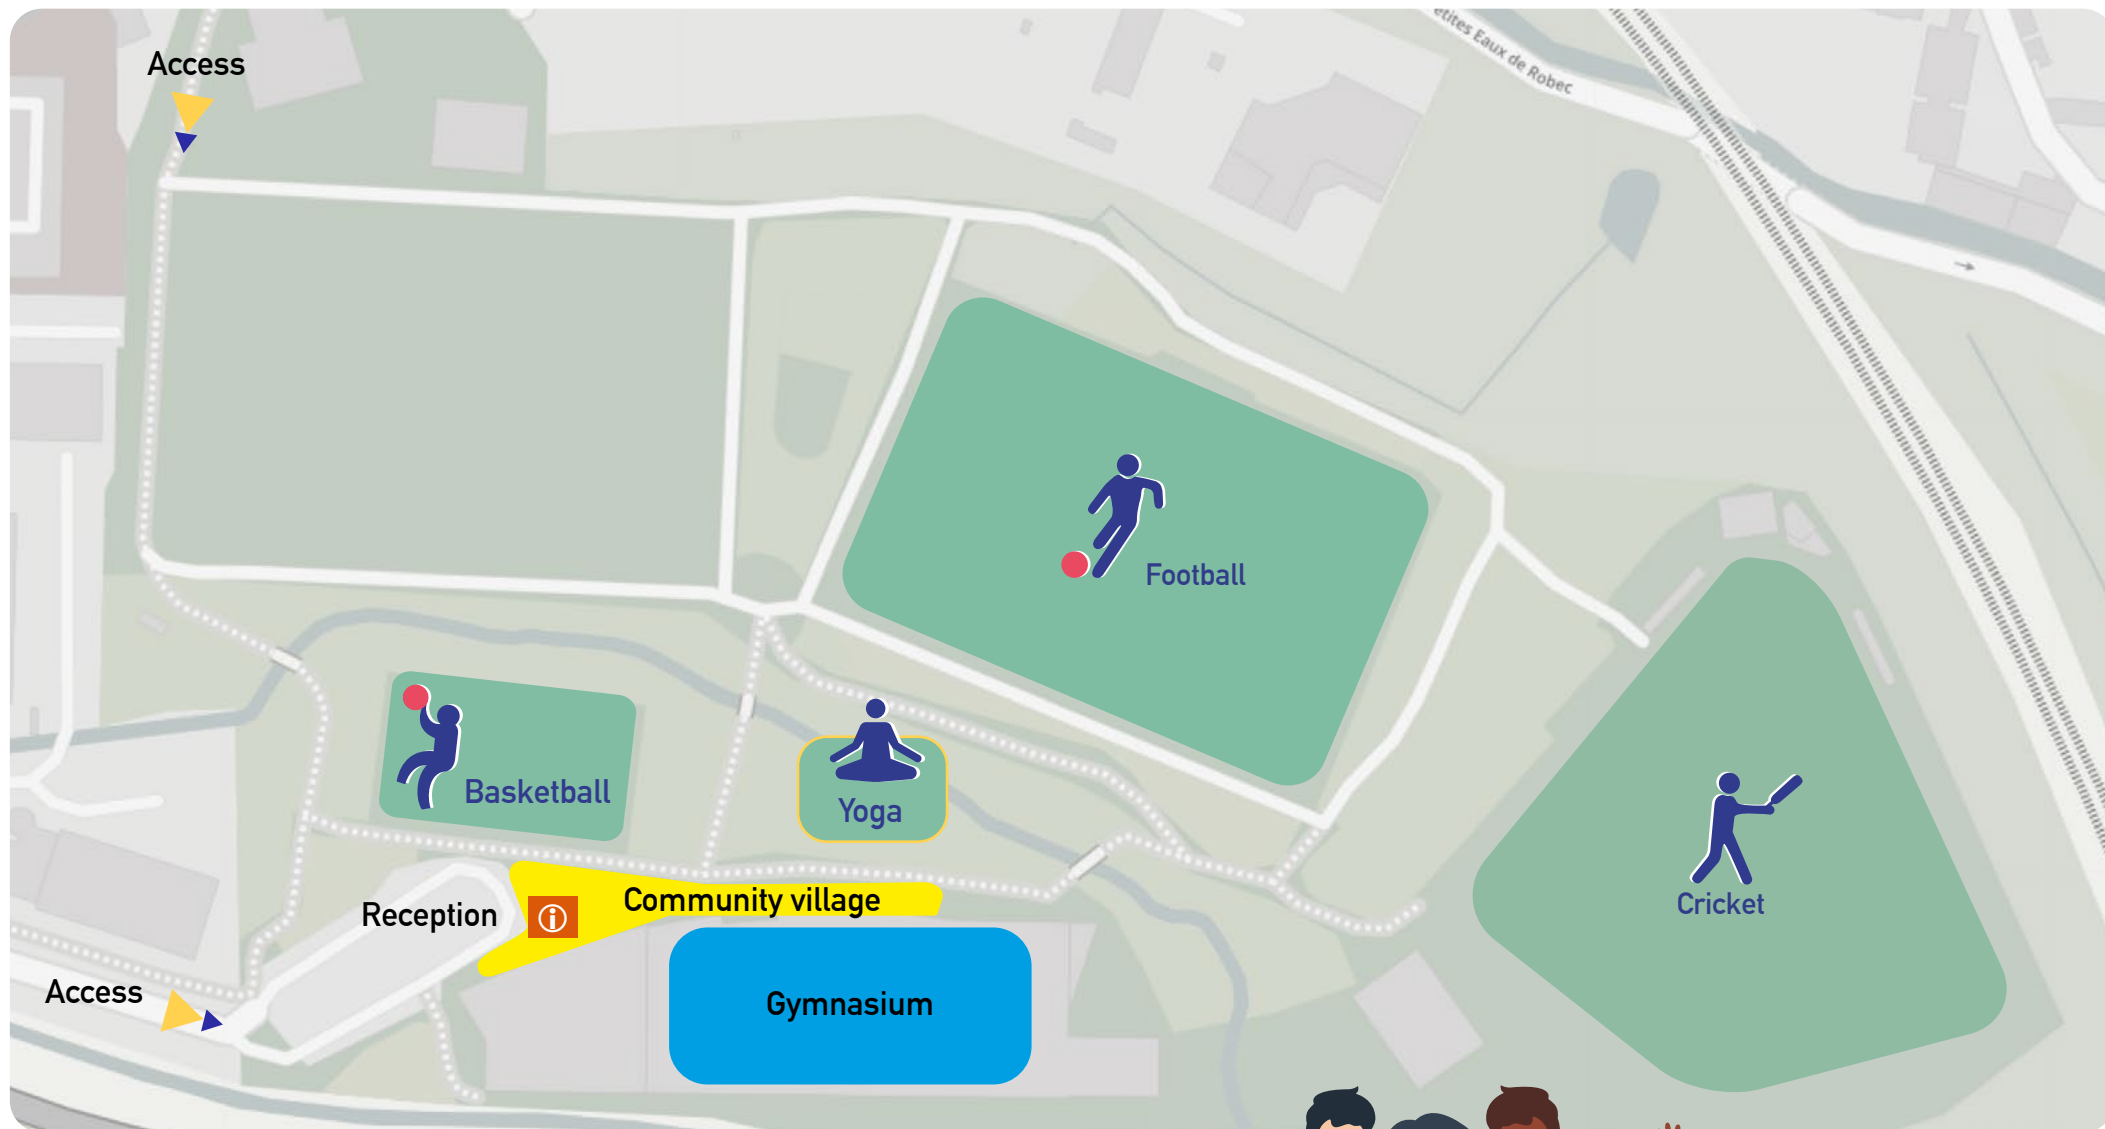

Complexe Sportif Antoine-de-Saint-Exupéry
24 Bd Gambetta - 76000 Rouen

diAir

PRÉFET
DE LA RÉGION
NORMANDIE
Liberté
Égalité
Fraternité

Site plan

Centre sportif Saint-Exupéry
Rue des Petites Eaux du Robec,
76000 Rouen

في الساحة الخارجية : المنطقة الصفراء

- 4 عصرا : مسرح الرسوم المتحركة الياباني (كاميشيباي)
- 5.15 مساء: الكابويرا و الموسيقى البرازيلية
- 6 مساء: موسيقى الإيقاع و عرض للأزياء التقليدية
- 6.30 مساء: الجوقة
- 6.45 مساء: رقص و موسيقى أفغانية، رقصة الدبكة.
- 6.55 مساء: الأغاني الأوكرانية

في الداخل : المنطقة الزرقاء

- 3.30 عصرا: الرسم على الجص من الساعة 2.30 بعد الظهر:
- معرض اللوحات والمنحوتات و صور فوتوغرافية
- عرض أفلام وثائقية و تجارب شخصية
- جناح الخط العربي

البرمجة الرياضية:

في الساحة الخارجية: المنطقة الخضراء

Centre sportif Saint-Exupéry

Rue des Petites Eaux du Robec,
76000 Rouen

Accès en transports en commun

TEOR 2, 3, 4 (Arrêts Saint-Hilaire ou CHU)