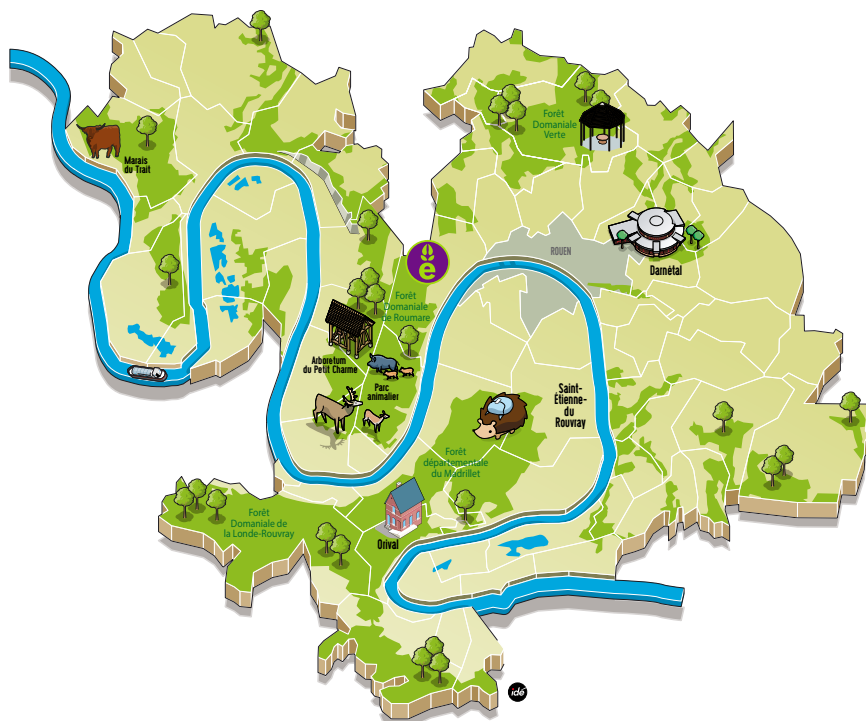

INFOS PRATIQUES

Ce programme est susceptible d'être modifié. Les animations et ateliers proposés dans les Maisons des forêts sont mis à jour régulièrement sur le site internet de la Métropole et sur la page facebook des Maisons des forêts.

HORAIRES D'OUVERTURE

Les maisons des forêts sont ouvertes au grand public en fonction des animations programmées et sur réservation.

POUR PLUS D'INFORMATIONS

sur les Maisons des forêts, pour télécharger un plan d'accès... N'hésitez pas à consulter notre site internet ou notre page Facebook.

INFORMATIONS ET RÉSERVATIONS:

Maisons des forêts

maisons-des-forets@metropole-rouen-normandie.fr

Tél. 02 35 52 93 20

www.facebook.com/maisonsdesforets

[maisons_des_forets](https://www.instagram.com/maisons_des_forets)

www.pinterest.fr/MetropoleRN/maisons-des-forets

Toutes les activités mentionnées sont sous la responsabilité des parents ou d'un adulte accompagnant. Les réservations doivent être faites 48 heures à l'avance. Pour faciliter votre venue, les Maisons des forêts affichent des petits pictogrammes qui vous renseignent sur l'accessibilité des animations. Les activités en extérieur peuvent être annulées en fonction des conditions météo.

MÉTROPOLE ROUEN NORMANDIE

LE 108

108 Allée François-Mitterrand

76006 ROUEN CEDEX

Tél. 02 35 52 68 10

www.metropole-rouen-normandie.fr