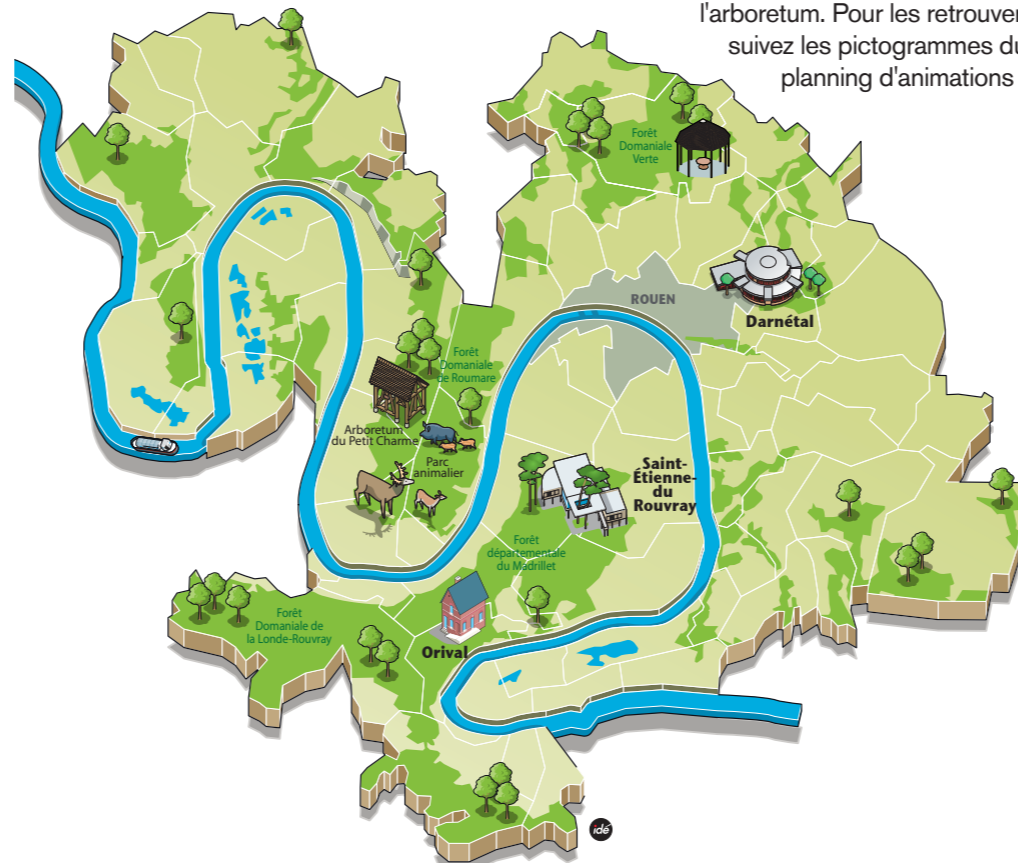

3 MAISONS DES FORÊTS

La Maison des Forêts à Saint-Étienne-du-Rouvray

Première structure du réseau, cette Maison a ouvert ses portes en mars 2008 sur le territoire de Saint-Étienne-du-Rouvray, en bordure de la forêt départementale du Madrillet. **Elle est ouverte le week-end pour le grand public (voir le planning d'animations)** et accueille également des scolaires ainsi que des périscolaires en semaine. Elle présente des expositions en libre accès ainsi qu'une boutique qui propose à la vente le matériel indispensable « aux parfaits petits randonneurs » et « naturalistes en herbe » (boussole, carte IGN, gourde, carnet du randonneur, boîte à insectes...).

La Maison des Forêts à Orival

La Maison des forêts à Orival, ancienne maison forestière de l'Office National des Forêts, a été réhabilitée pour en faire un lieu de découverte et de sensibilisation à la nature. Cette structure est mise à disposition sur réservation (sans animateur) au public scolaire et périscolaire. Elle est également ouverte occasionnellement pour le grand public, le samedi ou le dimanche, et uniquement lorsque des animations y sont programmées.

Tous les ans en juin, ce site accueille "Bivouac sous la lune", manifestation originale où l'on vous invite à dormir sous une tente après avoir profité de nombreuses animations

3 MAISONS, 3 AMBIANCES FORESTIÈRES DIFFÉRENTES

- Maison des Forêts à Saint-Étienne-du-Rouvray (Chemin des Cateliers)
- Maison des Forêts à Darnétal (Route du Roule)
- Maison des Forêts à Orival (Allée des Roches)

Les Maisons des forêts vous proposent aussi des animations régulières en forêt verte, au parc animalier de Roumare ainsi qu'à l'arboretum. Pour les retrouver, suivez les pictogrammes du planning d'animations !