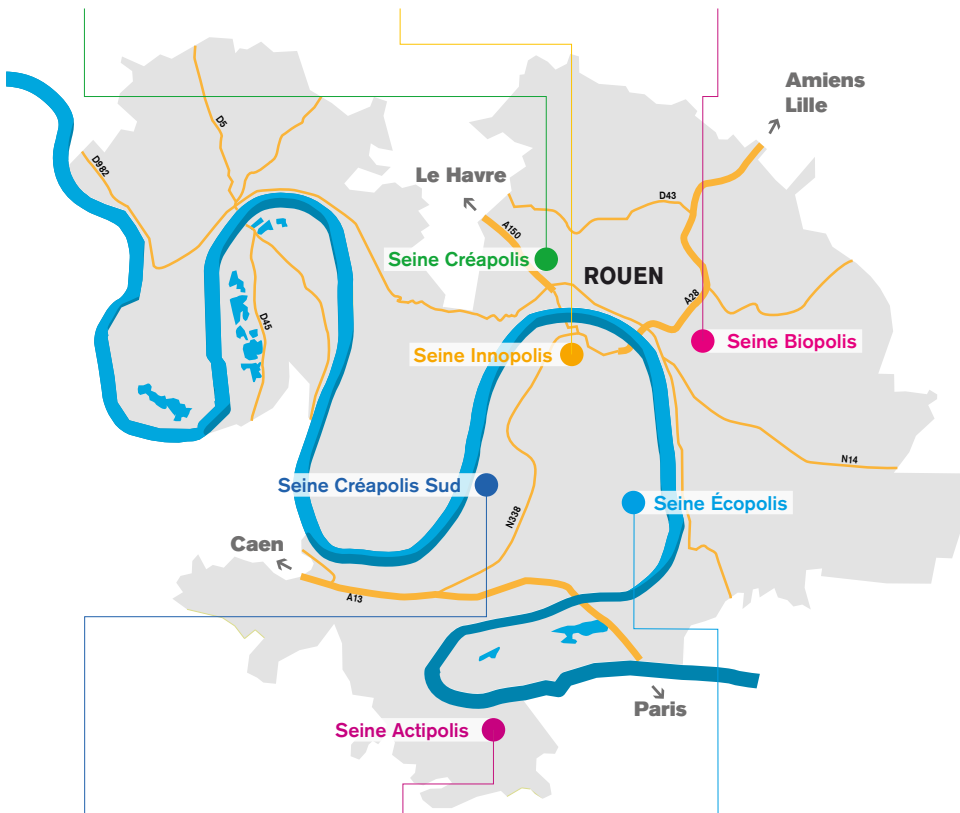

Seine Créapolis

Tous secteurs d'activités
DÉVILLE-LÈS-ROUEN
Contact accueil : 02 35 76 47 00

Seine Innopolis

Activités numériques
PETIT-QUEVILLY
Contact accueil : 02 35 76 47 80

Seine Biopolis

Activités de la santé
ROUEN
Contact accueil : 02 35 76 47 40

Seine Créapolis Sud

Tous secteurs d'activités
PETIT-COURONNE
Contact accueil : 02 35 68 87 00

Seine Actipolis

Tous secteurs d'activités
CAUDEBEC-LÈS-ELBEUF
Contact accueil : 02 35 68 87 00

Seine Écopolis

Activités de l'écoconstruction
SAINT-ÉTIENNE-DU-ROUVRAY
Contact accueil : 02 35 76 47 60

rnc@metropole-rouen-normandie.fr
rouen-normandie-creation.fr